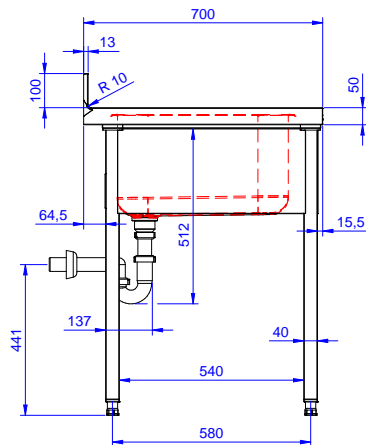

Informazioni chiave

Dimensioni esterne,
larghezza:

133194 (NSBD1417L) 1400 mm

Dimensioni esterne,
profondità:

700 mm

Dimensioni esterne, altezza:

1000 mm

Dimensione alzatina, altezza:

100 mm

Dimensione alzatina,
profondità:

13 mm

Dimensione alzatina, raggio:

R=13

Numero di vasche:

1

Dimensione vasca:

500x500xH320

Peso netto:

60 kg