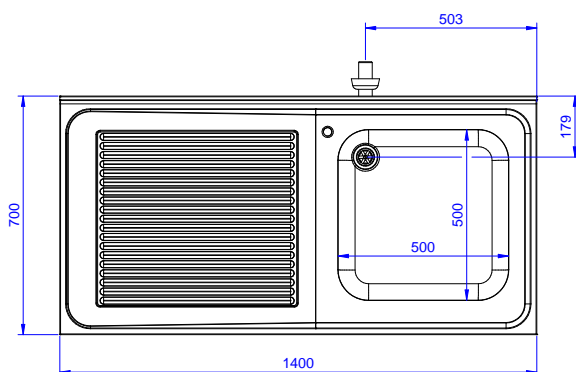

### Informazioni chiave

Dimensioni esterne,  
 larghezza:

133194 (NSBD1417L) 1400 mm

Dimensioni esterne,  
 profondità:

700 mm

Dimensioni esterne, altezza:

1000 mm

Dimensione alzatina, altezza:

100 mm

Dimensione alzatina,  
 profondità:

13 mm

Dimensione alzatina, raggio:

R=13

Numero di vasche:

1

Dimensione vasca: