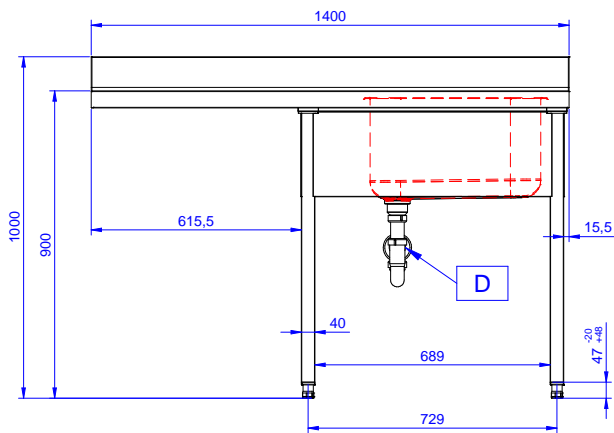

Fronte

Lato